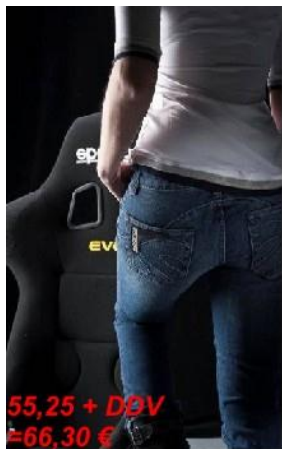

**MAKSICO**

0216BM/RS...

0216NR/GR...

0216BI/BM...

SHORT SLEEVES LADIES' SHIRT

**32,50 + DDV**  
**=39,00 €**

LONG SLEEVES LADIES' SHIRT

**32,50 + DDV**  
**=39,00 €**